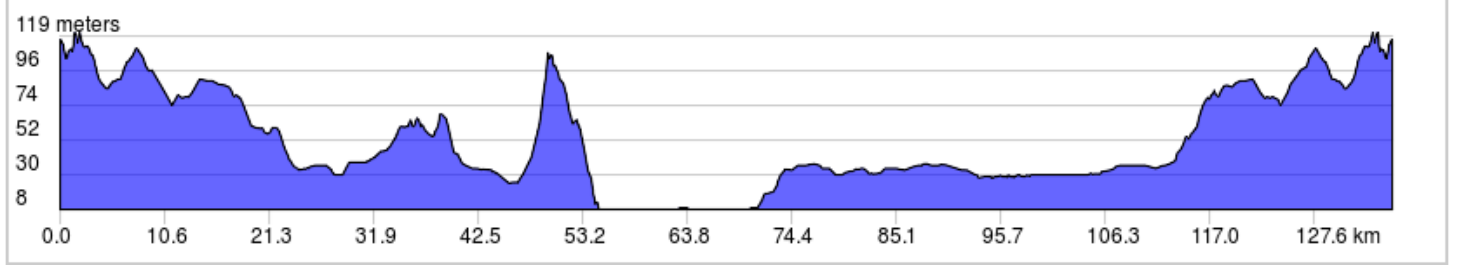

226-135km

1.	0.0	0.0	▀	Start of route
2.	0.1	0.1	←	Tourner à gauche sur Rue Drummond
3.	0.6	0.6	←	Tourner à gauche
4.	0.8	0.2	↑	Emprunter le passage supérieur pour piétons
5.	4.7	3.9	→	Tourner à droite sur Rue Simonds S
6.	7.3	2.6	←	Tourner à gauche sur La Route des Champs
7.	28.3	20.9	←	Tourner à gauche sur Rue Leclair/Rang du Haut-de-la-Rivière S
8.	28.5	0.2	→	Tourner à droite sur La Route des Champs
9.	30.4	2.0	→	Tourner à droite sur Chemin St François
10.	30.7	0.3	←	Tourner à gauche sur Rang Double
11.	31.3	0.6	←	Tourner à gauche sur QC-112 O
12.	32.6	1.3	→	Tourner à droite sur Rang Double
13.	34.2	1.6	↑	Continuer sur Rue Principale
14.	36.0	1.8	↑	Continuer tout droit sur Chemin de la Montagne/QC-229 N
15.	45.6	9.6	→	Tourner à droite sur QC-227 N/QC-229 N
16.	46.6	1.0	←	Tourner à gauche sur Chemin Rouville
17.	48.5	1.9	→	Tourner à droite sur Chemin de la Montagne
18.	52.2	3.7	→	Tourner à droite sur Chemin Ozias Leduc (panneaux pour Beloeil)
19.	52.8	0.7	←	Tourner à gauche sur Montée des Trente
20.	54.4	1.6	→	Tourner à droite sur Chemin des Patriotes Sud/QC-133 N
21.	69.9	15.5	→	Tourner à droite sur Rue de l'Union
22.	71.9	1.9	↑	Continuer sur Grand Rang
23.	79.9	8.0	→	Tourner à droite sur Chemin Plamondon
24.	82.6	2.7	↑	Continuer sur Rang Saint-Simon/QC-227 S
25.	93.5	10.9	→	Tourner à droite sur Rue Frontenac/QC-231 S
26.	94.8	1.3	←	Tourner à gauche sur Rue Frontenac/QC-233 S
27.	100.8	6.0	←	Tourner à gauche sur Chemin de la Rivière
28.	101.0	0.2	→	Tourner à droite sur Rang de la Presqu'île
29.	104.2	3.2	←	Tourner à gauche sur Rang Double
30.	108.1	3.9	→	Tourner à droite sur Rang Saint Ours
31.	112.2	4.2	←	Tourner à gauche sur Montée Saint Ours
32.	114.9	2.7	→	Tourner à droite sur Rang Elmire/QC-235 S
33.	115.1	0.2	←	Tourner à gauche sur Rang Fisk
34.	117.0	1.9	←	Tourner à gauche sur QC-112 E (panneaux pour Quebec112 E)
35.	117.5	0.5	→	Tourner à droite sur Rue Codaire
36.	117.6	0.1	←	Tourner à gauche sur La Route des Champs

117.6 kilometers. +327/-360 meters