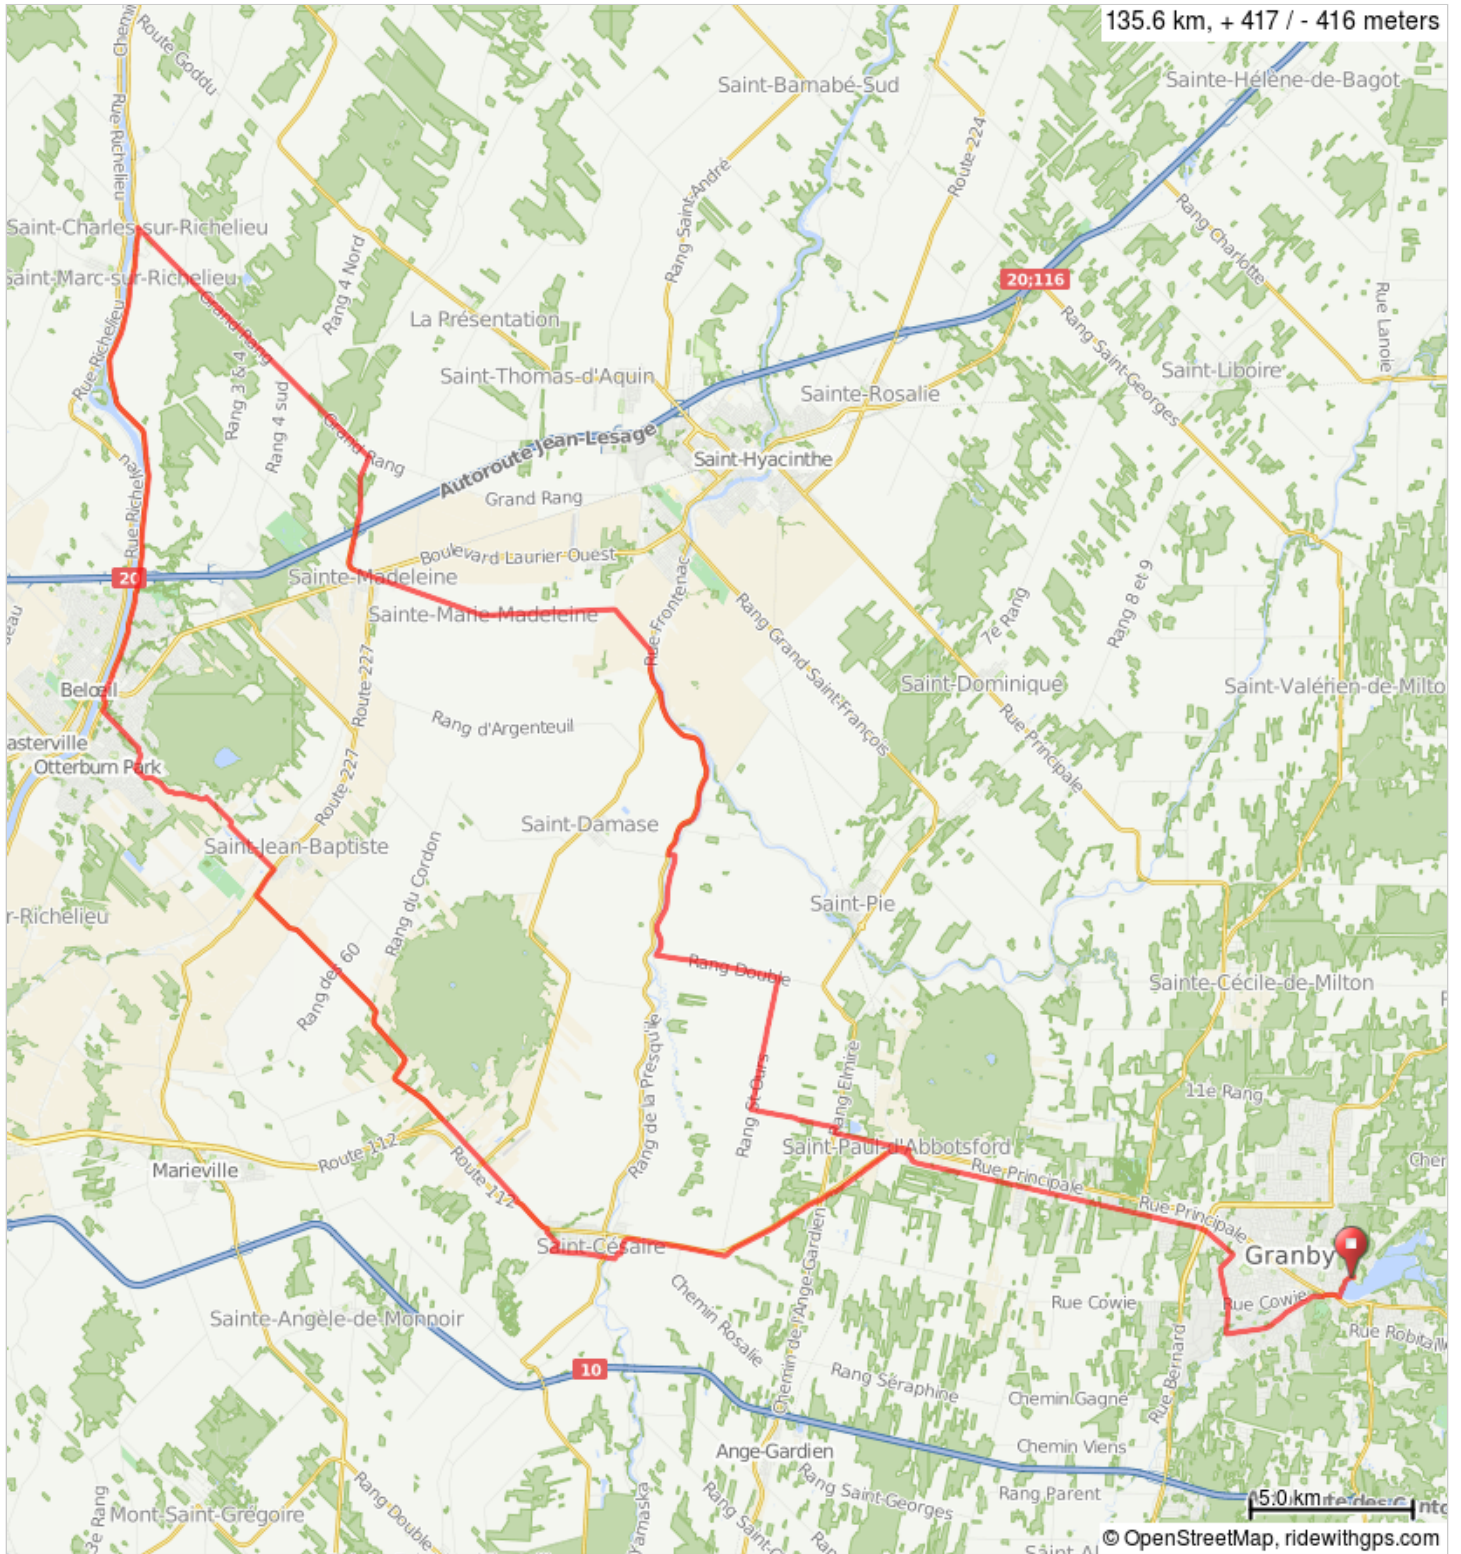

226-135km

1.	0.0	0.0	▀	Start of route
2.	0.1	0.1	←	Tourner à gauche sur Rue Drummond
3.	0.6	0.6	←	Tourner à gauche
4.	0.8	0.2	↑	Emprunter le passage supérieur pour piétons
5.	4.7	3.9	→	Tourner à droite sur Rue Simonds S
6.	7.3	2.6	←	Tourner à gauche sur La Route des Champs
7.	28.3	20.9	←	Tourner à gauche sur Rue Leclair/Rang du Haut-de-la-Rivière S
8.	28.5	0.2	→	Tourner à droite sur La Route des Champs
9.	30.4	2.0	→	Tourner à droite sur Chemin St François
10.	30.7	0.3	←	Tourner à gauche sur Rang Double
11.	31.3	0.6	←	Tourner à gauche sur QC-112 O
12.	32.6	1.3	→	Tourner à droite sur Rang Double
13.	34.2	1.6	↑	Continuer sur Rue Principale
14.	36.0	1.8	↑	Continuer tout droit sur Chemin de la Montagne/QC-229 N
15.	45.6	9.6	→	Tourner à droite sur QC-227 N/QC-229 N
16.	46.6	1.0	←	Tourner à gauche sur Chemin Rouville
17.	48.5	1.9	→	Tourner à droite sur Chemin de la Montagne
18.	52.2	3.7	→	Tourner à droite sur Chemin Ozias Leduc (panneaux pour Beloeil)
19.	52.8	0.7	←	Tourner à gauche sur Montée des Trente
20.	54.4	1.6	→	Tourner à droite sur Chemin des Patriotes Sud/QC-133 N
21.	69.9	15.5	→	Tourner à droite sur Rue de l'Union
22.	71.9	1.9	↑	Continuer sur Grand Rang
23.	79.9	8.0	→	Tourner à droite sur Chemin Plamondon
24.	82.6	2.7	↑	Continuer sur Rang Saint-Simon/QC-227 S
25.	93.5	10.9	→	Tourner à droite sur Rue Frontenac/QC-231 S
26.	94.8	1.3	←	Tourner à gauche sur Rue Frontenac/QC-233 S
27.	100.8	6.0	←	Tourner à gauche sur Chemin de la Rivière
28.	101.0	0.2	→	Tourner à droite sur Rang de la Presqu'île
29.	104.2	3.2	←	Tourner à gauche sur Rang Double
30.	108.1	3.9	→	Tourner à droite sur Rang Saint Ours
31.	112.2	4.2	←	Tourner à gauche sur Montée Saint Ours
32.	114.9	2.7	→	Tourner à droite sur Rang Elmire/QC-235 S
33.	115.1	0.2	←	Tourner à gauche sur Rang Fisk
34.	117.0	1.9	←	Tourner à gauche sur QC-112 E (panneaux pour Quebec112 E)
35.	117.5	0.5	→	Tourner à droite sur Rue Codaire
36.	117.6	0.1	←	Tourner à gauche sur La Route des Champs

18.0 kilometers. +55/-44 meters