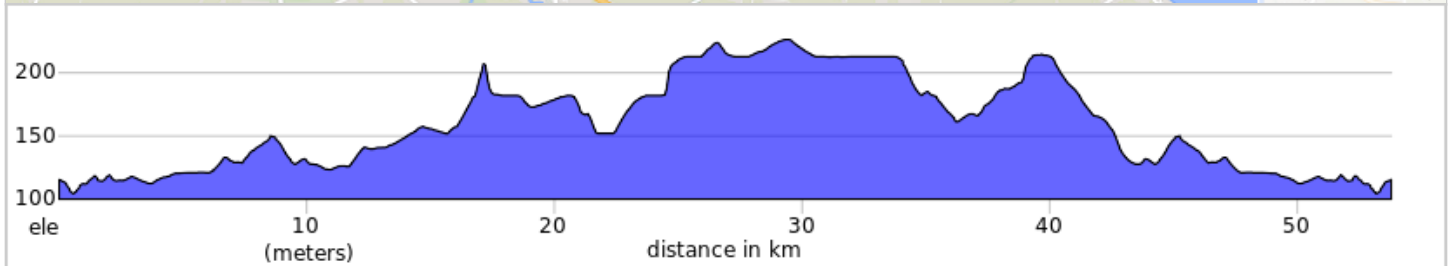

120-1 R 54 km

120-1 R 54 km

| Num | Dist | Prev | Type | Note | Next |
|-----|------|------|------|---------------------------------|------|
| 1. | 0.0 | 0.0 | | Start of route | 0.0 |
| 2. | 0.0 | 0.0 | ← | Tournez à gauche sur Granbyenne | 0.8 |
| 3. | 0.8 | 0.8 | ← | Tournez à gauche sur Estradié | 2.1 |
| 4. | 3.0 | 2.1 | → | Tournez à droite sur Estradié | 1.7 |

3.0 kilometers. +20/-18 meters

| Num | Dist | Prev | Type | Note | Next |
|-----|------|------|------|----------------------------------|------|
| 5. | 4.7 | 1.7 | ← | Tournez à gauche sur Rue Ostiguy | 3.9 |
| 6. | 8.5 | 3.9 | ← | Tournez à gauche sur 8e Rang Est | 1.4 |
| 7. | 9.9 | 1.4 | ← | Tournez à gauche sur 8e Rang Est | 0.3 |

7.1 kilometers. +76/-10 meters

| Num | Dist | Prev | Type | Note | Next |
|-----|------|------|------|--|------|
| 11. | 21.1 | 4.0 | → | Tournez à droite sur Route 139, 139 | 1.2 |
| 12. | 22.3 | 1.2 | → | Tournez à droite sur 3e Rang de Roxton Est | 4.3 |
| 13. | 26.6 | 4.3 | → | Tournez à droite sur Chemin de Shefford, 241 | 8.6 |

6.9 kilometers. +9/-41 meters

| Num | Dist | Prev | Type | Note | Next |
|-----|------|------|------|---------------------------------|------|
| 20. | 53.0 | 2.1 | → | Tournez à droite sur Granbyenne | 0.8 |
| 21. | 53.8 | 0.8 | → | Tournez à droite | 0.0 |
| 22. | 53.8 | 0.0 | 📍 | End of route | 0.0 |