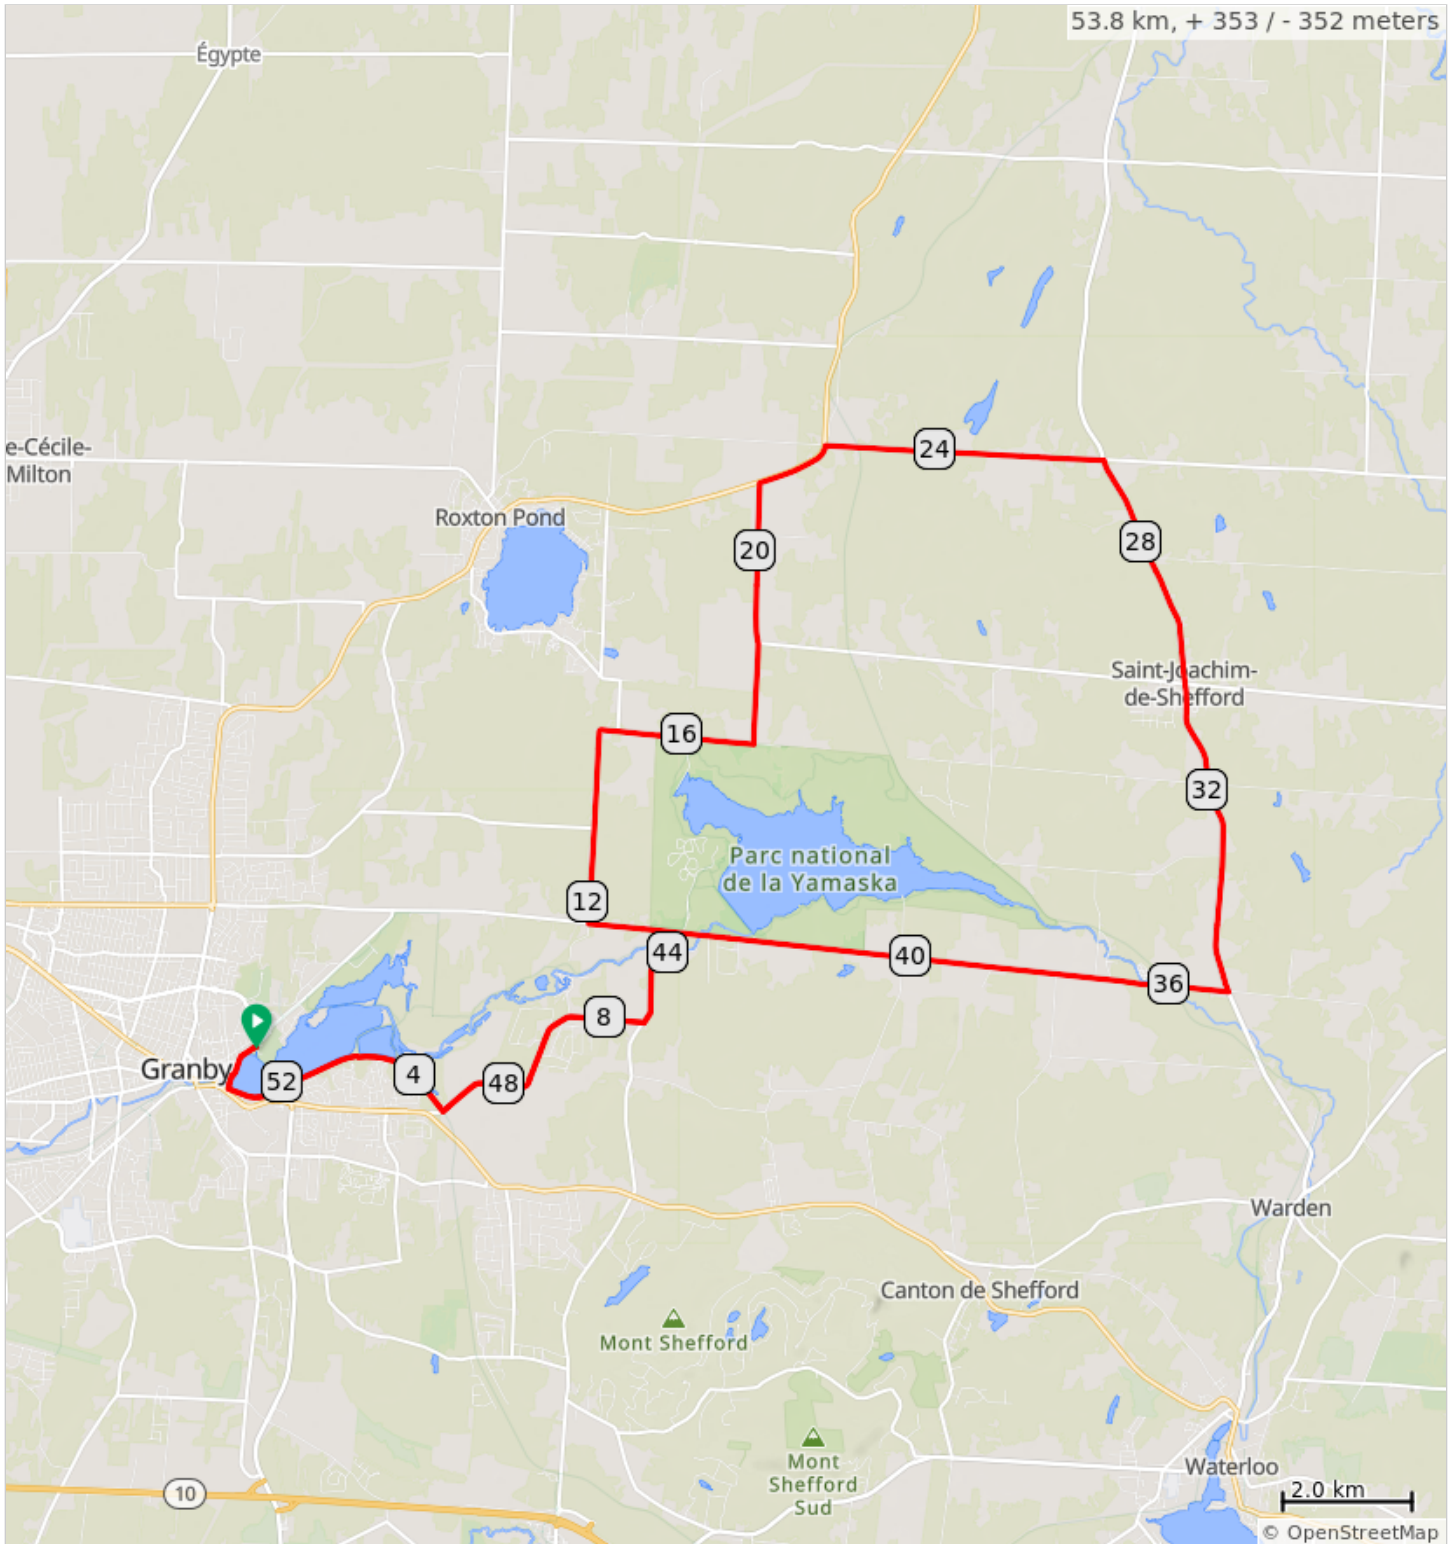

120-1 R 54 km

120-1 R 54 km

| Num | Dist | Prev | Type | Note | Next |
|-----|------|------|------|---------------------------------|------|
| 1. | 0.0 | 0.0 | | Start of route | 0.0 |
| 2. | 0.0 | 0.0 | ← | Tournez à gauche sur Granbyenne | 0.8 |
| 3. | 0.8 | 0.8 | ← | Tournez à gauche sur Estradié | 2.1 |
| 4. | 3.0 | 2.1 | → | Tournez à droite sur Estradié | 1.7 |

3.0 kilometers. +20/-18 meters

| Num | Dist | Prev | Type | Note | Next |
|-----|------|------|------|----------------------------------|------|
| 5. | 4.7 | 1.7 | ← | Tournez à gauche sur Rue Ostiguy | 3.9 |
| 6. | 8.5 | 3.9 | ← | Tournez à gauche sur 8e Rang Est | 1.4 |
| 7. | 9.9 | 1.4 | ← | Tournez à gauche sur 8e Rang Est | 0.3 |

7.1 kilometers. +76/-10 meters

| Num | Dist | Prev | Type | Note | Next |
|-----|------|------|------|--|------|
| 11. | 21.1 | 4.0 | → | Tournez à droite sur Route 139, 139 | 1.2 |
| 12. | 22.3 | 1.2 | → | Tournez à droite sur 3e Rang de Roxton Est | 4.3 |
| 13. | 26.6 | 4.3 | → | Tournez à droite sur Chemin de Shefford, 241 | 8.6 |

6.9 kilometers. +9/-41 meters

| Num | Dist | Prev | Type | Note | Next |
|-----|------|------|------|---------------------------------|------|
| 20. | 53.0 | 2.1 | → | Tournez à droite sur Granbyenne | 0.8 |
| 21. | 53.8 | 0.8 | → | Tournez à droite | 0.0 |
| 22. | 53.8 | 0.0 | 📍 | End of route | 0.0 |